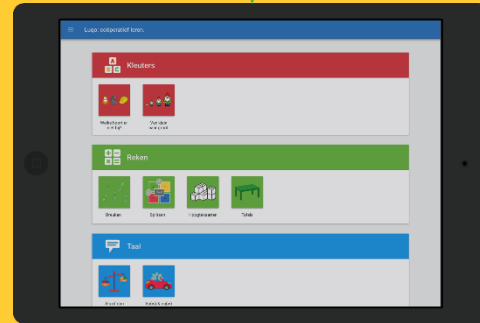

luqo

Wat is IPS?

IPS =

installaties per spel

1 IPS licentie

Device 1

1 IPS (installatie per spel)

**Goed voor wanneer 1 set knoppen
altijd aan 1 tablet verbonden is.**

1 IPS (installatie per spel)

3 IPS licentie

3 IPS (installaties per spel)

**Beste optie voor wanneer 1 set
knoppen gedeeld wordt met een bouw.
Elke groep een eigen tablet voor Luqo.**

3 IPS (installaties per spel)

6 IPS licentie

6 IPS (installaties per spel)

**Perfect voor wanneer 6 sets knoppen
tegelijk in een klas worden gebruikt.
Luqo met 24 kinderen tegelijk.**

6 IPS (installaties per spel)

**Bij elk spellenbundel standaard
een 3 IPS Licentie.**