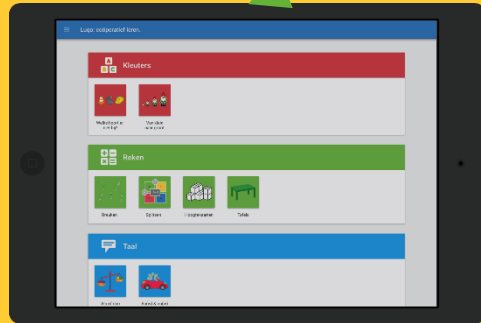

luqo

Wat is IPS?

IPS =

installaties per spel

1 IPS licentie

Device 1

1 IPS (installatie per spel)

**Goed voor wanneer 1 set knoppen
altijd aan 1 tablet verbonden is.**

1 IPS (installatie per spel)

3 IPS licentie

3 IPS (installaties per spel)

**Beste optie voor wanneer 1 set
knoppen gedeeld wordt met een bouw.
Elke groep een eigen tablet voor Luqo.**

3 IPS (installaties per spel)

6 IPS licentie

6 IPS (installaties per spel)

**Perfect voor wanneer 6 sets knoppen
tegelijk in een klas worden gebruikt.
Luqo met 24 kinderen tegelijk.**

6 IPS (installaties per spel)

**Bij elk spellenbundel standaard
een 3 IPS Licentie.**